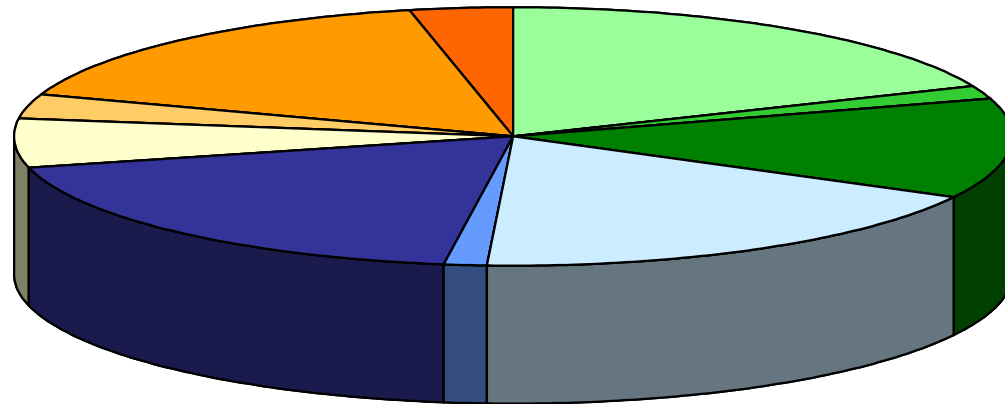

Nombre de stations au Luxembourg - Répartition jan. 2005 -

■ ARAL
 ■ BP
 ■ ESSO
 ■ Q8
 ■ JET
 ■ SHELL
 ■ TEXACO
 ■ GULF
 ■ TOTAL
 ■ divers

ARAL: 44
 BP: 4
 ESSO: 30
 Q8: 43
 JET: 3
 SHELL: 45
 TEXACO: 15
 GULF: 7
 TOTAL: 39
 Divers: 8

Nombre total: 238

Source: GPL